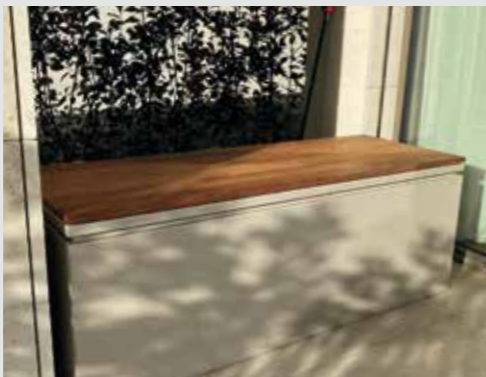

Caratteristiche

- Possibilità di produzione e design individuali
- Resistenza: forma stabile e inossidabile
- Impermeabile alla pioggia
- Opzionale: Lettino a sdraio integrato
  Rotelle per un facile spostamento