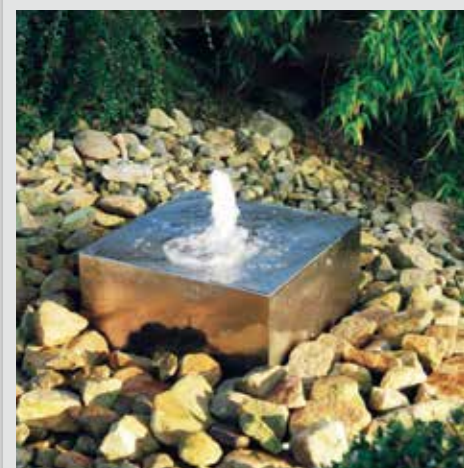

Caractéristiques

- Différentes réalisations
- Accessoires disponibles